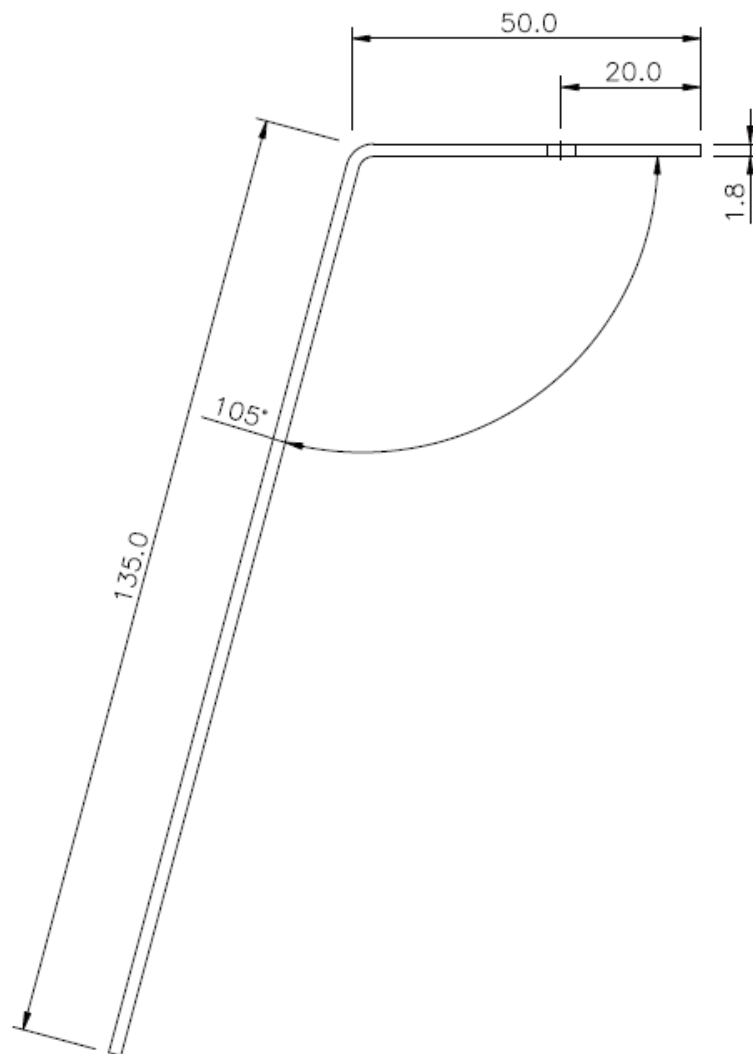

KUNDETEGNING

Plastmo[®]

Plastmo A/S
Odinsvej 9, 4100 Ringsted, Denmark
Phone (+45) 57 66 66 66

Cad no.: 10408_K

Date: 2000.06.27

Correction: 1) 20180807

Title: Fodkant C135 vinkel 105°

COPYRIGHT: All rights reserved by Plastmo A/S

NOTE:

| Farve | Varenr. | DB-nr. |
|-------|---------|---------|
| Grå | 4140130 | 1094507 |
| Hvid | 4140330 | 1747153 |