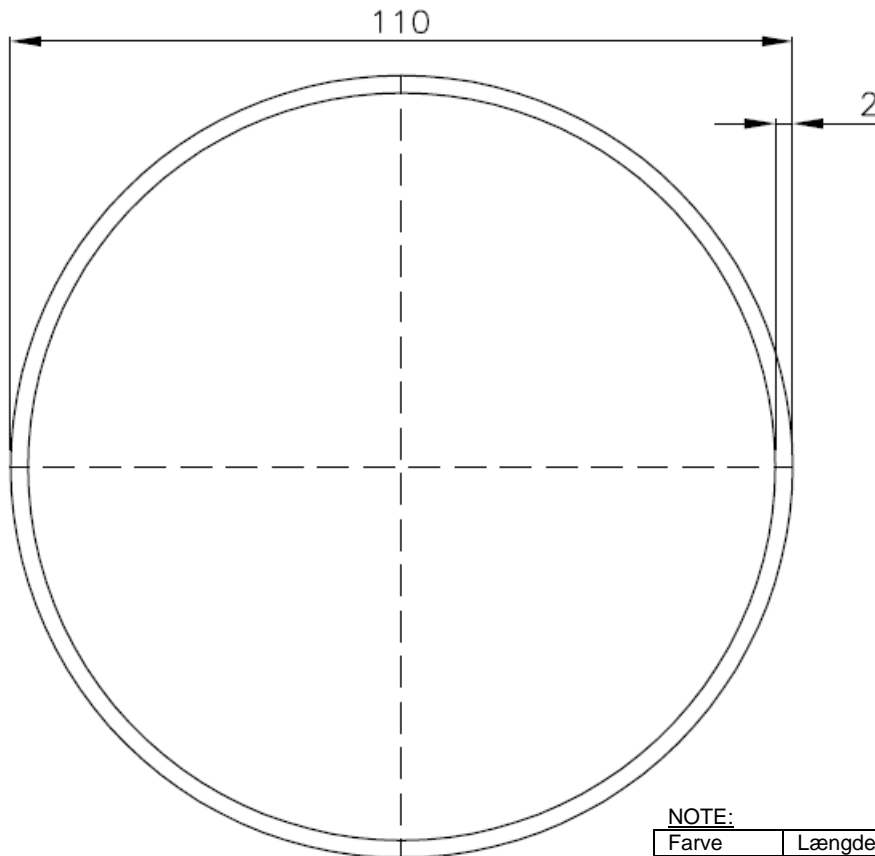

KUNDETEGNING

Plastmo[®]

Plastmo A/S
Odinsvej 9, 4100 Ringsted, Denmark
Phone (+45) 57 66 66 66

Cad no.: 10119_K

Date: 1992.01.30

Correction: 10) 20180822

Title: Nedløbsrør ø110 mm

COPYRIGHT: All rights reserved by Plastmo A/S

NOTE:

Farve	Længde	Varenr.	DB-nr.
Grå	2 m	5210172	8621906
	3 m	5210173	8621898
	4 m	5210174	8621880
	6 m	5210170	8621872
Hvid	2 m	5210372	8621989
	3 m	5210373	8621971
	4 m	5210374	8621963
	6 m	5210370	8621955
Grafit	2 m	5210272	8621948
	3 m	5210273	8621930
	4 m	5210274	8621922
	6 m	5210270	8621914
Brun	2 m	5210472	8621029
	3 m	5210473	8621011
	4 m	5210474	8621003
	6 m	5210470	8621997
Sort	2 m	5210572	5354128
	3 m	5210573	5354129
	4 m	5210574	5354131
	6 m	5210570	5354127