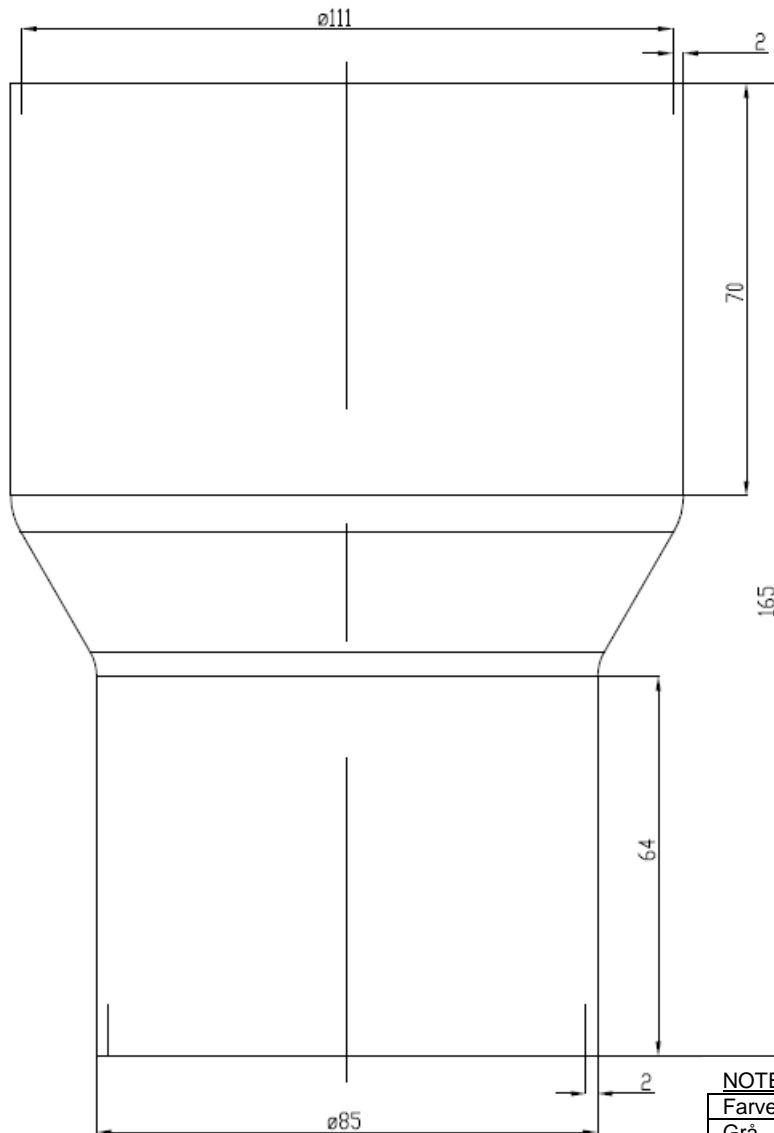

KUNDETEGNING

Plastmo[®]

Plastmo A/S
Odinsvej 9, 4100 Ringsted, Denmark
Phone (+45) 57 66 66 66

Cad no.: 10048_K

Date: 2001.12.06

Correction: 3) 20180828

Title: Overgang $\varnothing 110/90$ mm

COPYRIGHT: All rights reserved by Plastmo A/S

NOTE:

Farve	Varenr.	DB-nr.
Grå	5249175	2229961
Hvid	5249375	-
Grafit	5249275	2230076
Brun	5249475	2333193
Sort	5249575	-